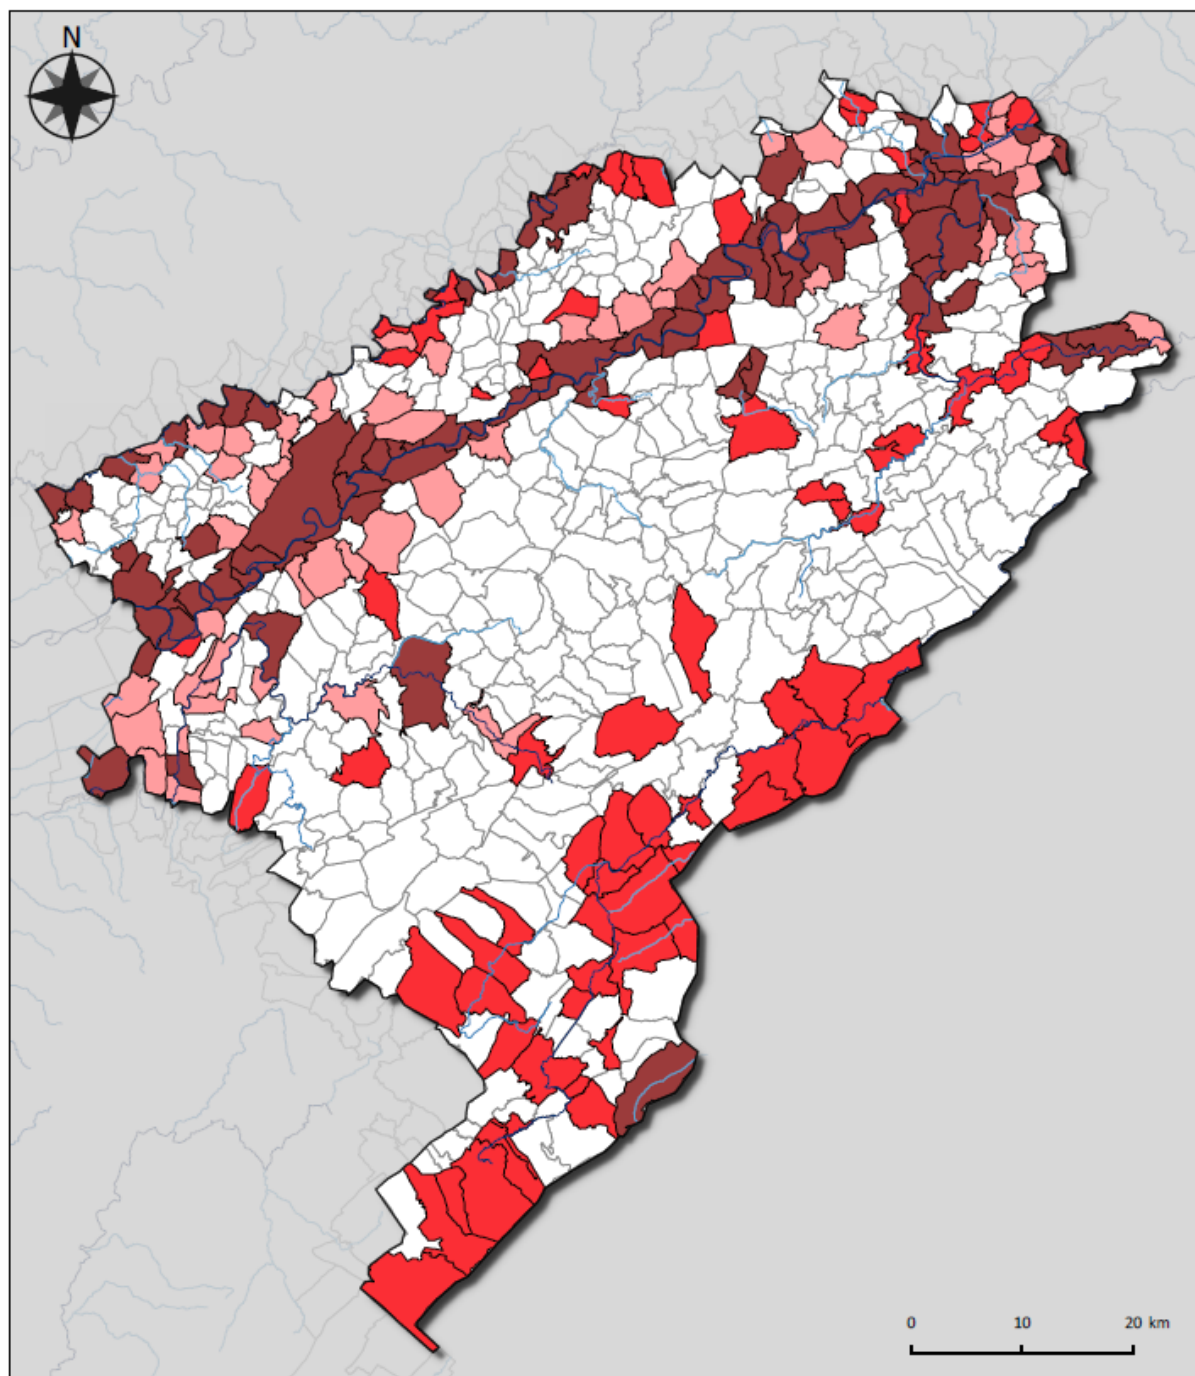

**Cartographie de la répartition des arrêtés de catastrophe naturelle liés aux crues  
de mai 1983 et février 1990 dans le Doubs**  
(Établissement Public Territorial du Bassin Saône et Doubs)

Répartition des arrêtés de catastrophe  
naturelle liés aux crues de mai 1983 et février  
1990 dans le Doubs

Commune concernée par :

- Arrêté lié à la crue de mai 1983
- Arrêté lié aux crues de 1983 et 1990
- Arrêté lié à la crue de février 1990

-----  
Sources : BD TOPO - IGN, AZS 1995 - DDT25  
Réalisation : EPTB SD, 2015