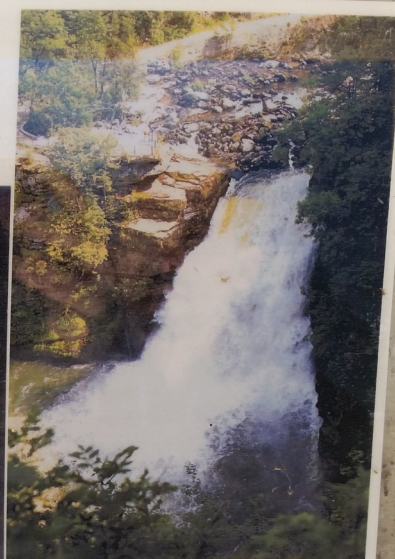

Photos de la crue du Doubs de février 1990 au niveau du Saut du Doubs
(Etablissement Public Territorial de Bassin Saône et Doubs)

**L'inondation de février
1990**

La chute déborde

L'inondation de 1990 restaurant du Saut-du-Doubs