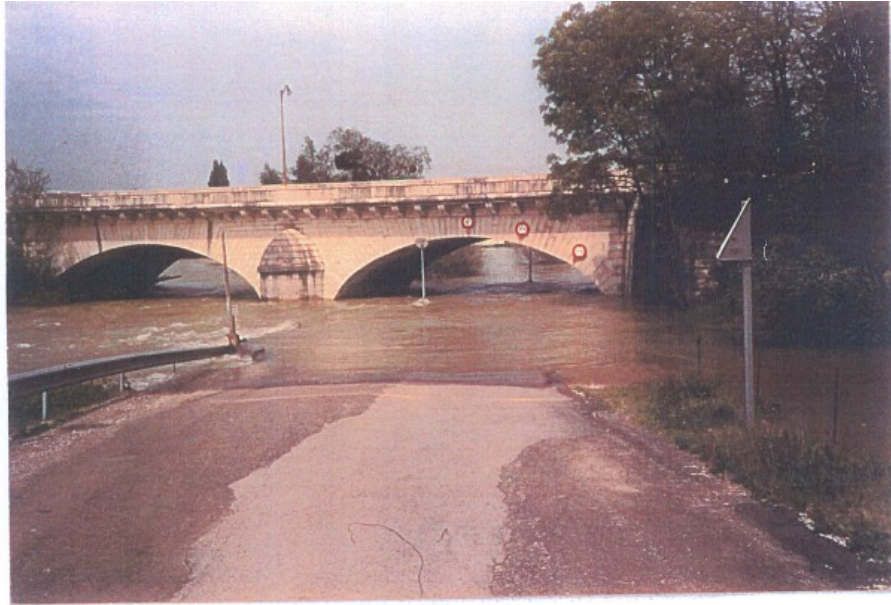

Inondations de Dole par la crue du Doubs – mai 1983
(Établissement Territorial du Bassin Saône et Doubs)
(DMD39)

- Pont du Doubs -

Inondation du Doubs -
- mai 1983 -
DOLE

**Ecluse du jardin
Philippe**

© EPTB SD