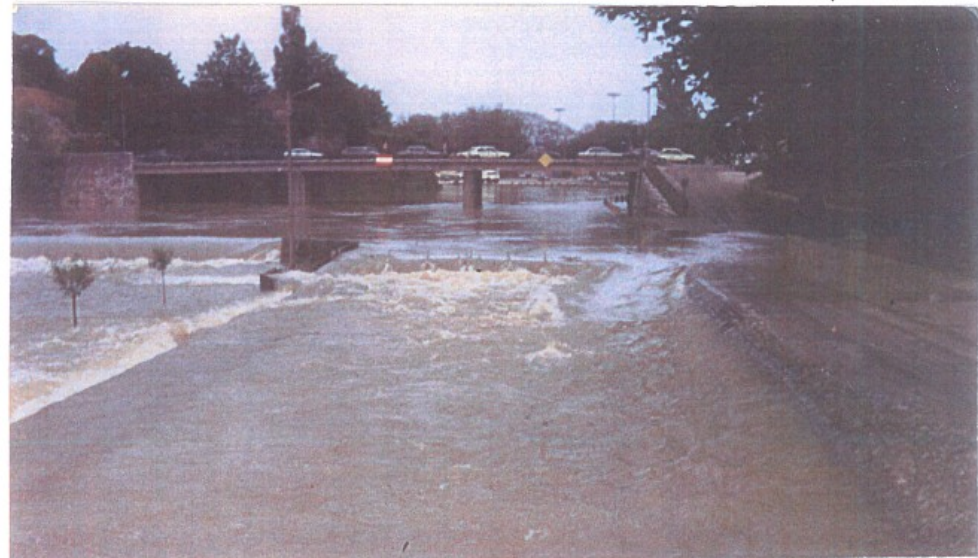

Inondations de Dole par la crue du Doubs – mai 1983
(Établissement Territorial du Bassin Saône et Doubs)
(DMD39)

- Pont du Doubs -

Inondation du Doubs -
- mai 1983 -
DOLE

**Ecluse du jardin
Philippe**

© EPTB SD