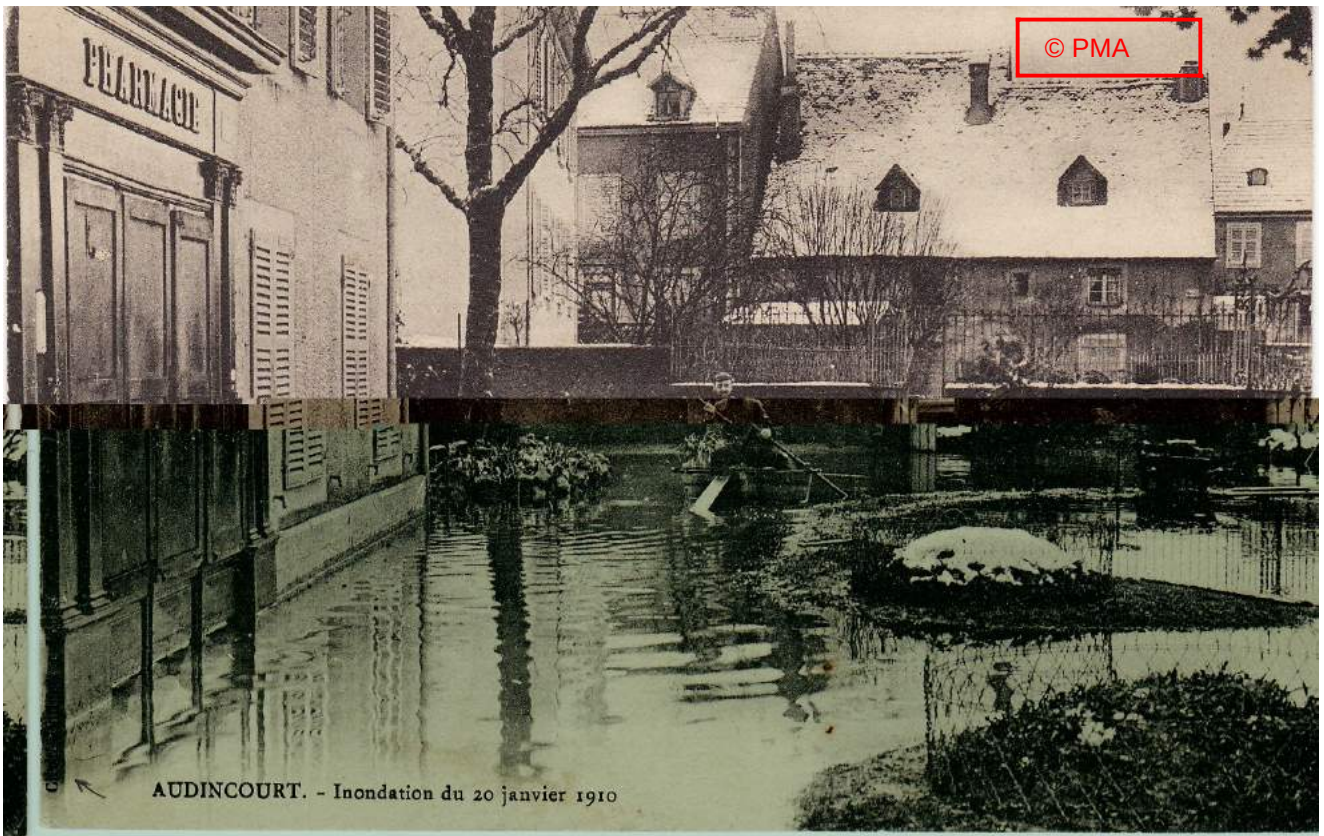

Photographies et cartes postales de l'inondation d'Audincourt par le Doubs et le Gland – janvier 1910
(Pays de Montbéliard Agglomération)

« Pharmacie Treille »

« Devant l'église des forges »

L. Risler
AUDINCOURT

© PMA

© PMA

« Grand Rue – Pharmacie Nouvelle »

AUDINCOURT. - Inondation du 20 janvier 1910
Grande Rue prise de l'Abattoir

Cliché Philbert et Louys

© PMA

« Face à l'hôtel Franco-Suisse »

« Château Thevenin »

« Grande Rue, à hauteur du n°18 »

« Grande Rue, face au n°18 – maison Rigoulot »

« Près du bar du Jura »

© PMA

AUDINCOURT. - Inondation du 20 janvier 1910
Cités Sahler, prises de la route de Valentigney

© PMA