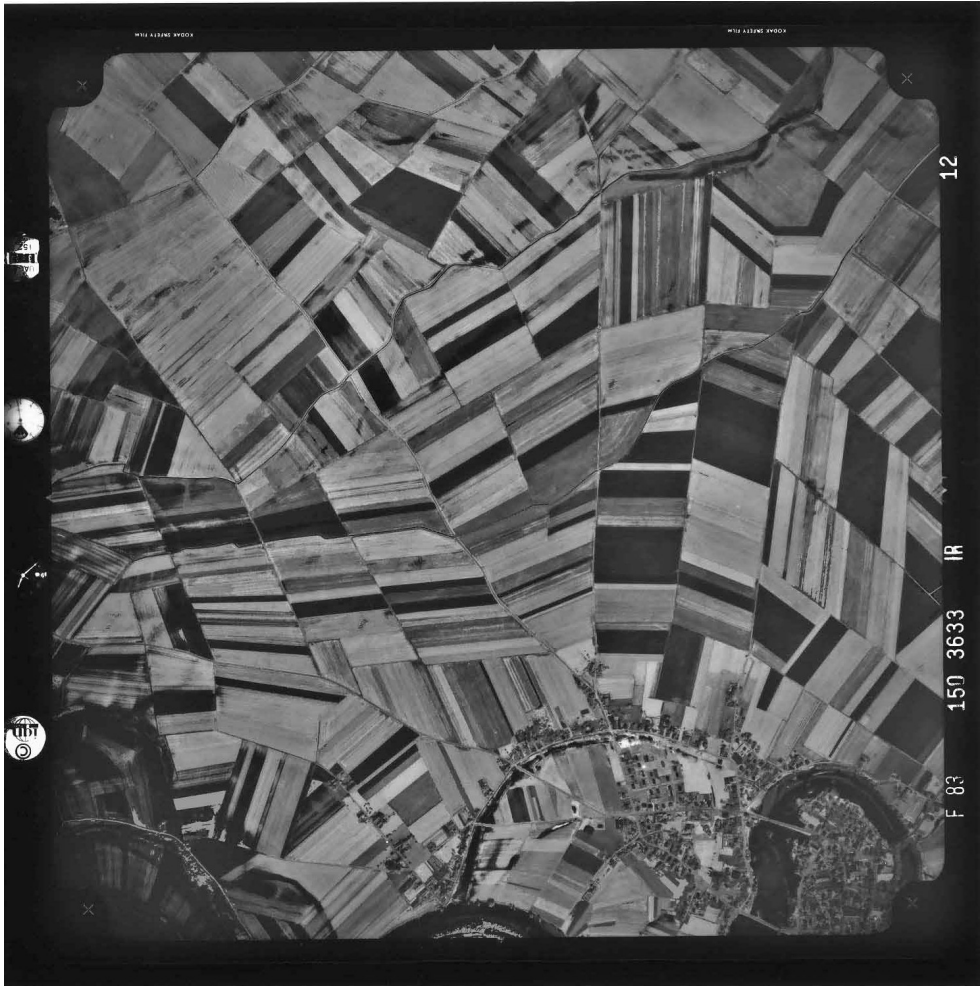

**Photographies lors de la crue du Doubs de mai 1983
à Petit Noir**

Source : SIDPC

Source : Institut National de l'Information Géographique et Forestière (IGN)