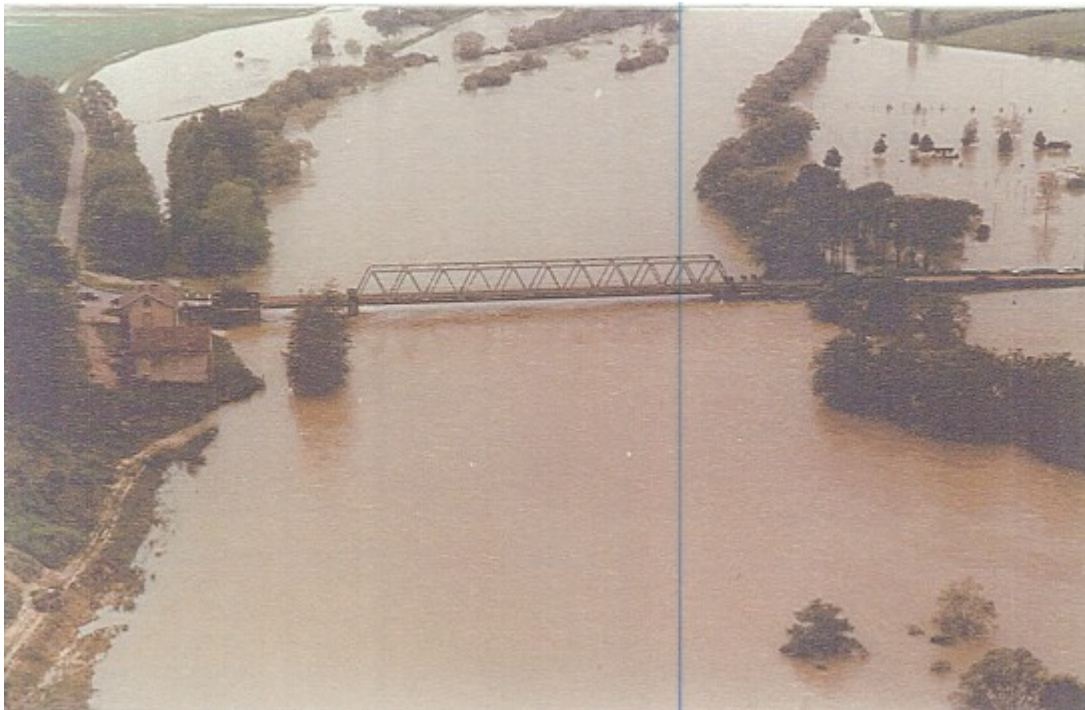

**Photographies lors de la crue du Doubs de mai 1983
à Petit Noir**

Source : SIDPC

Source : Institut National de l'Information Géographique et Forestière (IGN)