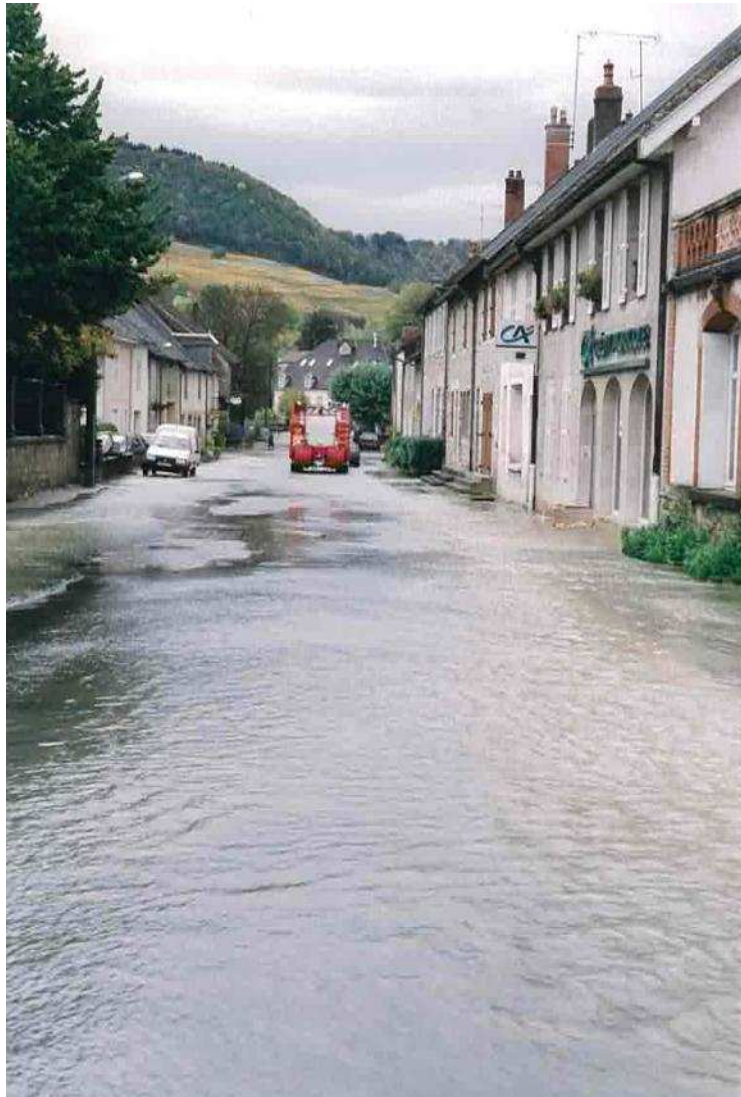

Photos de la crue d'octobre 1999

La Seille à Voiteur

Photos de la Commune de Voiteur,

Vue depuis les coteaux vers la coopérative.

Vue depuis le pont de Voiteur vers l'aval

Vue vers l'amont depuis la rive droite, à l'aval immédiat du pont

Vue vers le quartier Maizières depuis la D5 au niveau de la statue de la Vierge

La Grande Rue (en direction de Lons)

La Grande Rue (en direction de Château Chalon)

La Petite Rue

La Rue Maizières