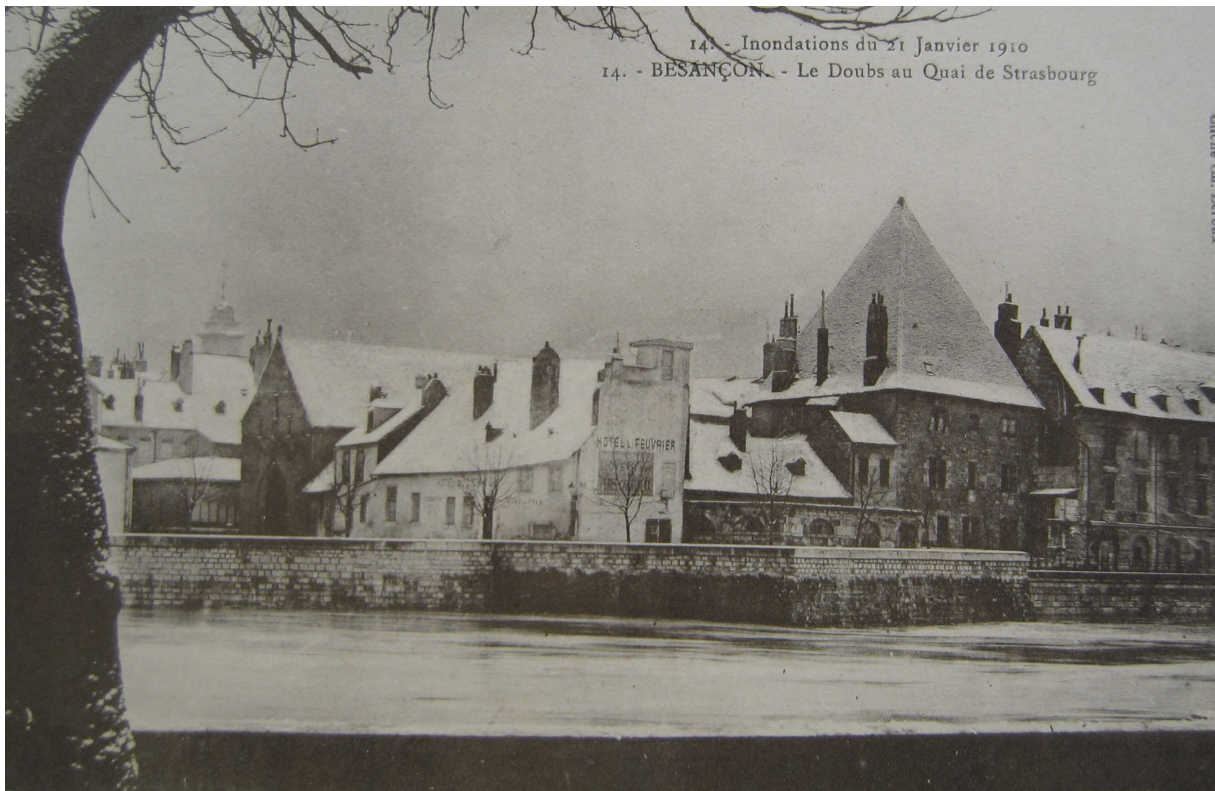

Cartes Postales des inondations de 1910 à Besançon
« Quai de Strasbourg »
(Archives départementales du Doubs)

Inondations des 20-21 Janvier 1910
7. - BESANÇON. - Le Quai de Strasbourg

Cliché D'Hoon